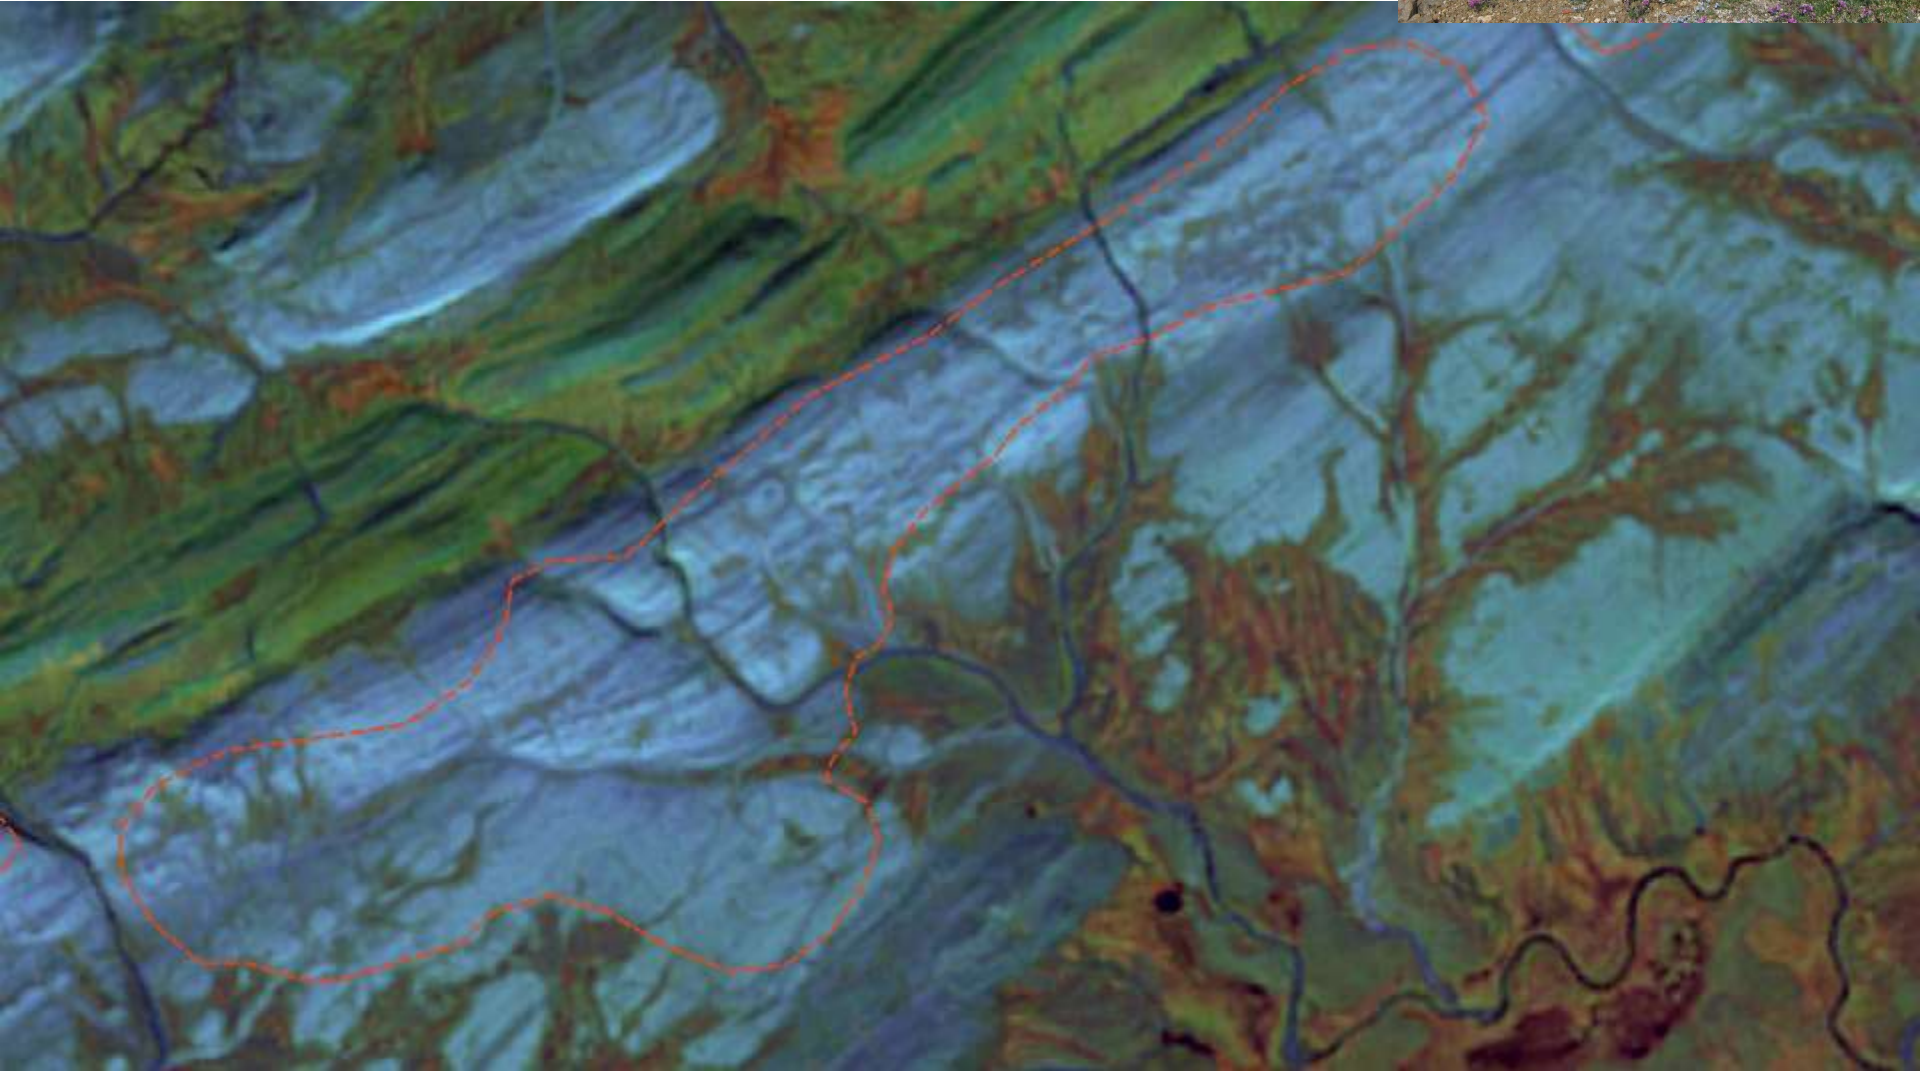

Карстовые ландшафты - 1-й тип Landscapes of 1 typological class