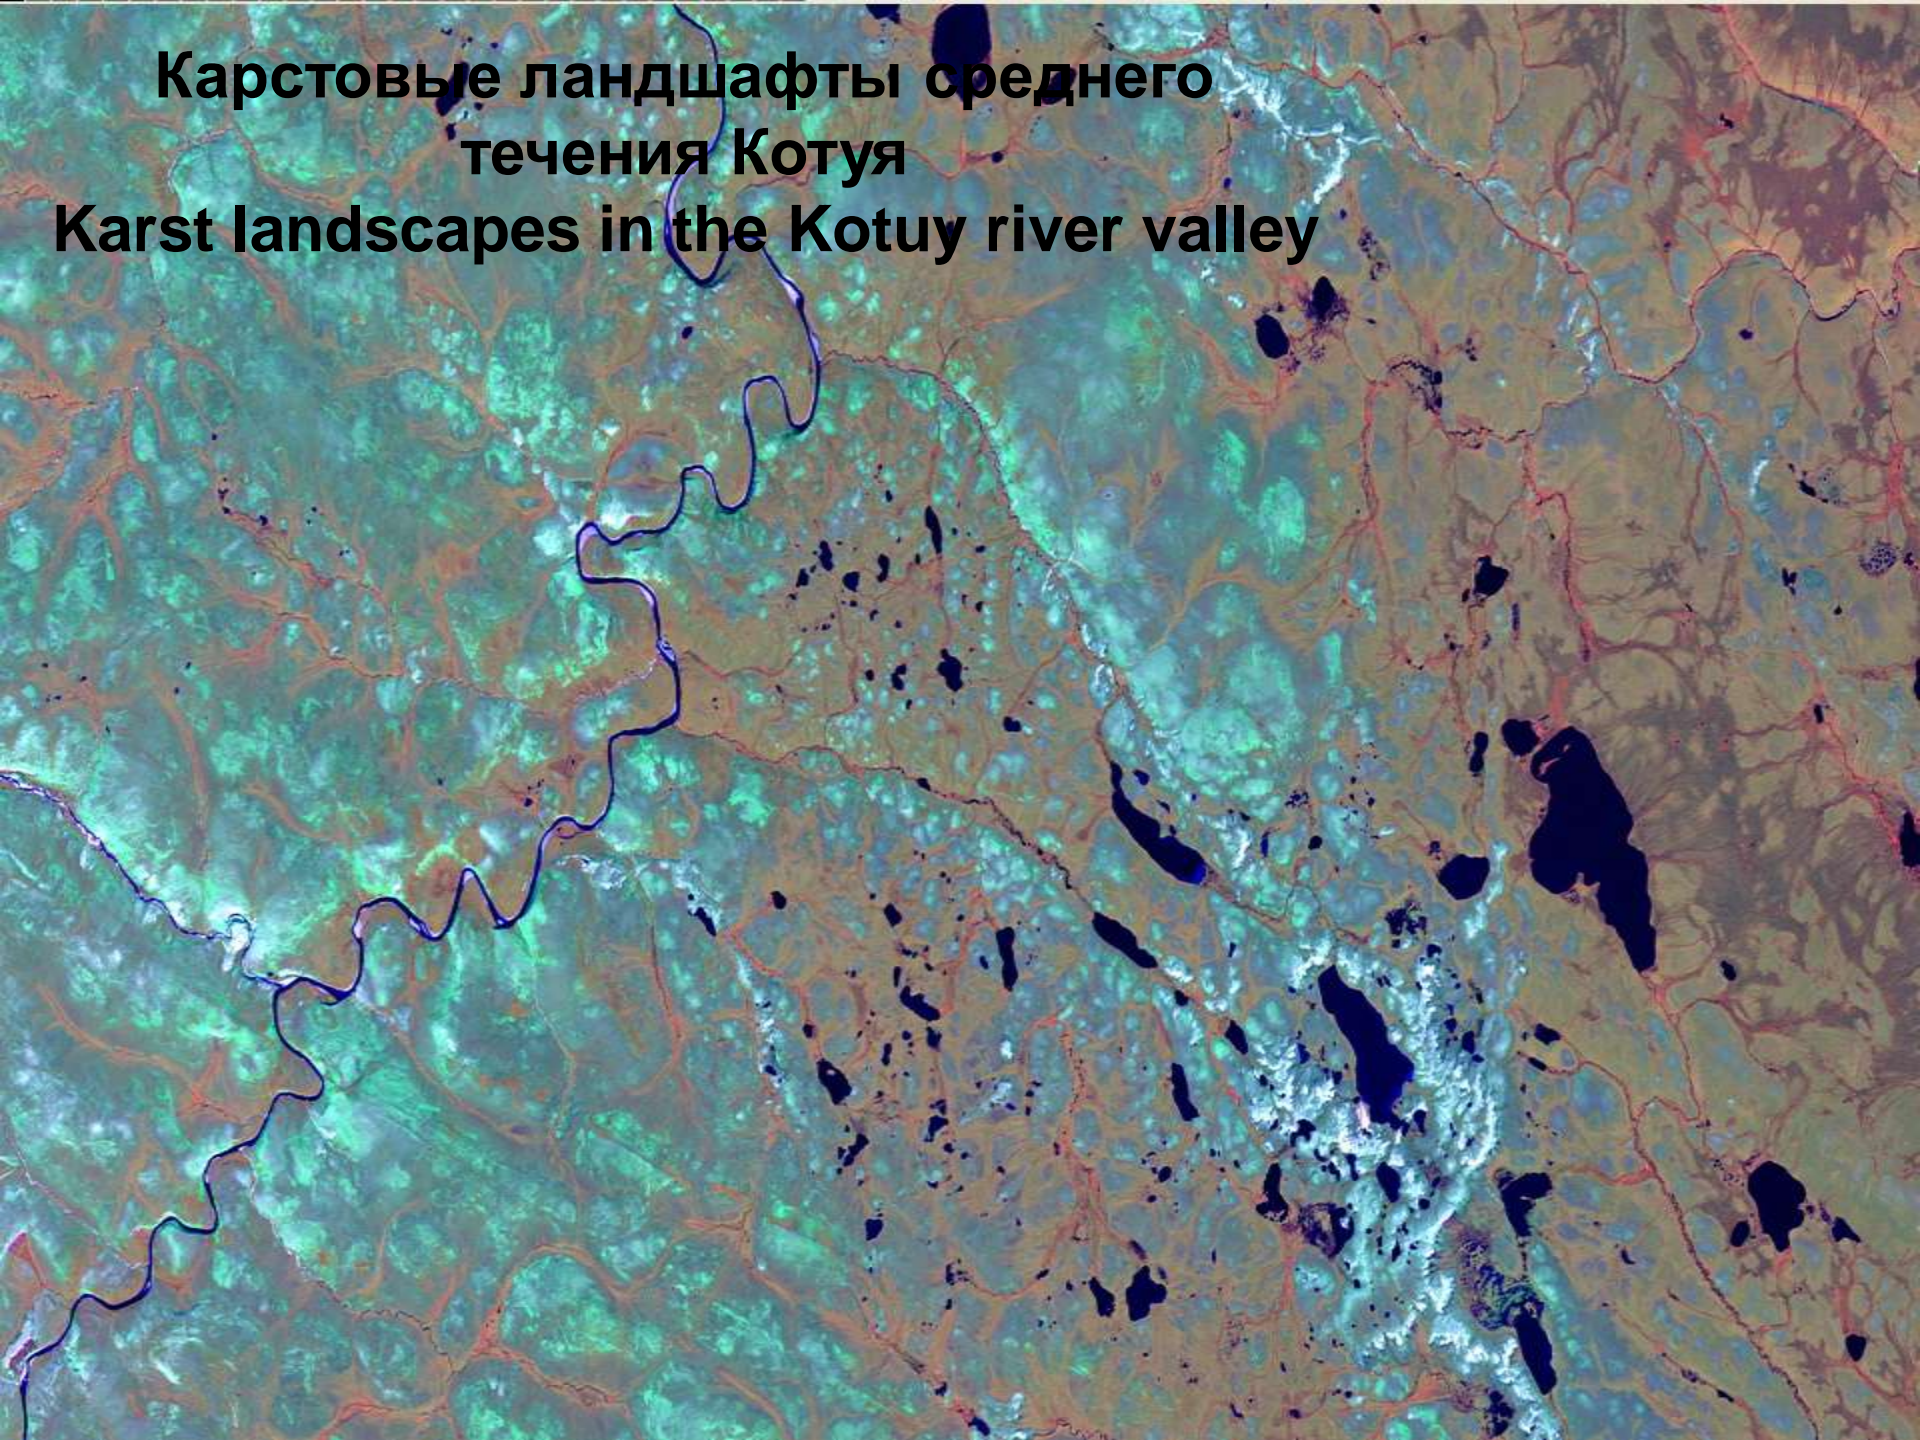

**Карстовые ландшафты среднего
течения Котуя**
Karst landscapes in the Kotuy river valley