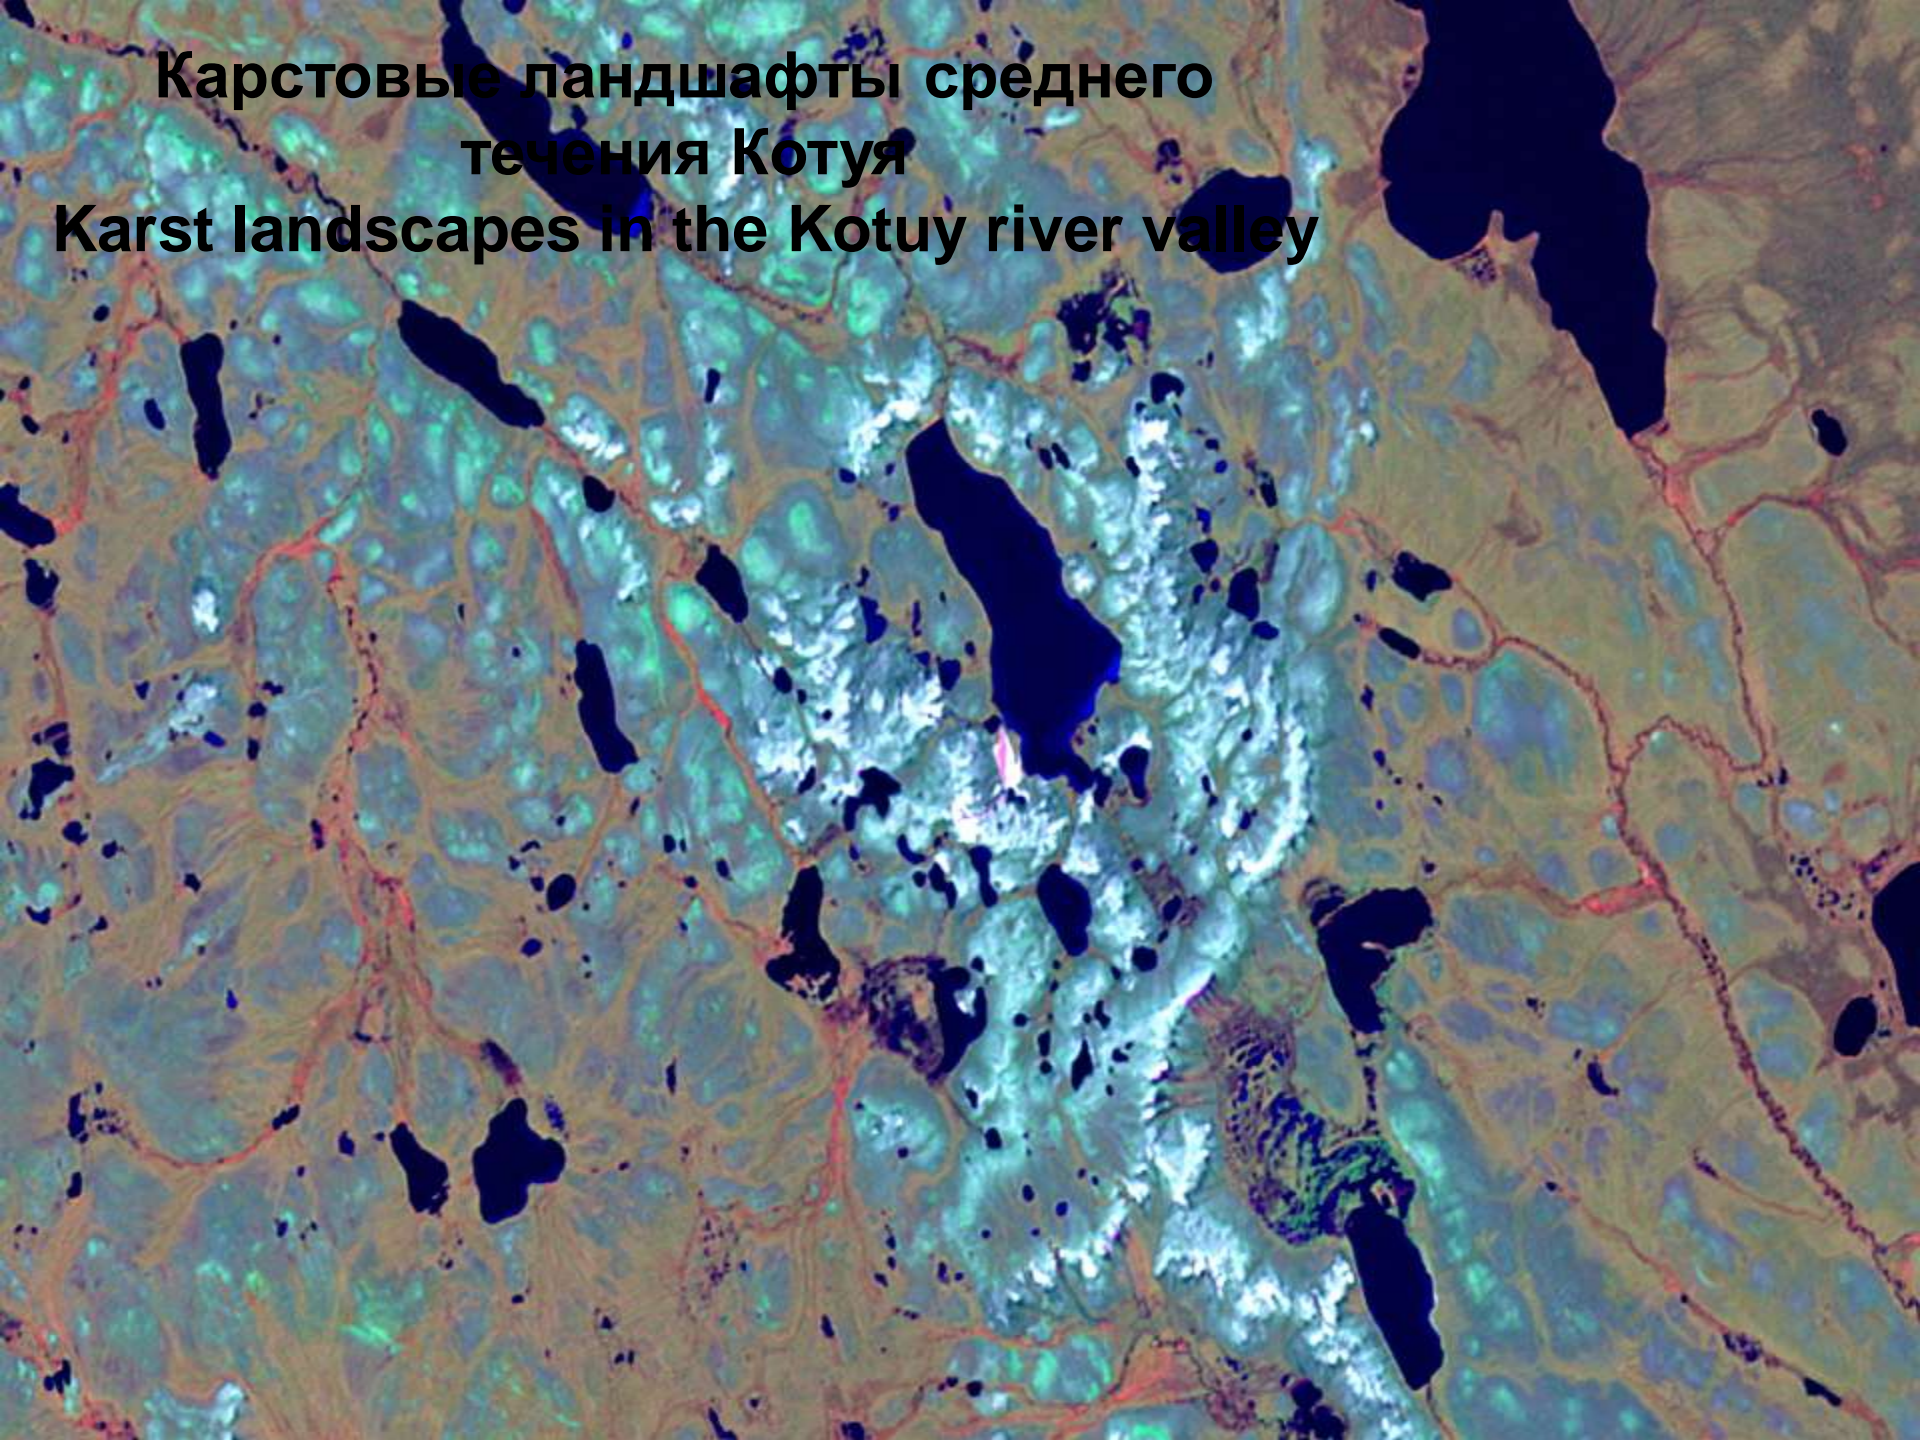

**Карстовые ландшафты среднего
течения Котуя**
Karst landscapes in the Kotuy river valley