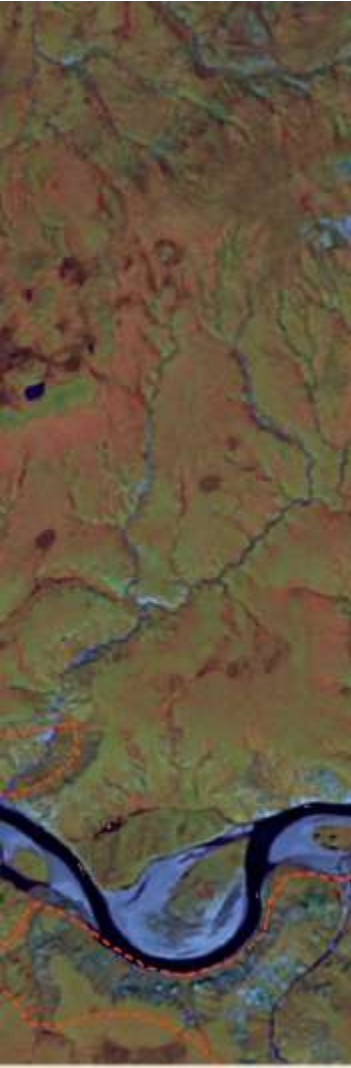

Карстовые ландшафты - 5-й тип

Landscapes of 5 typological class