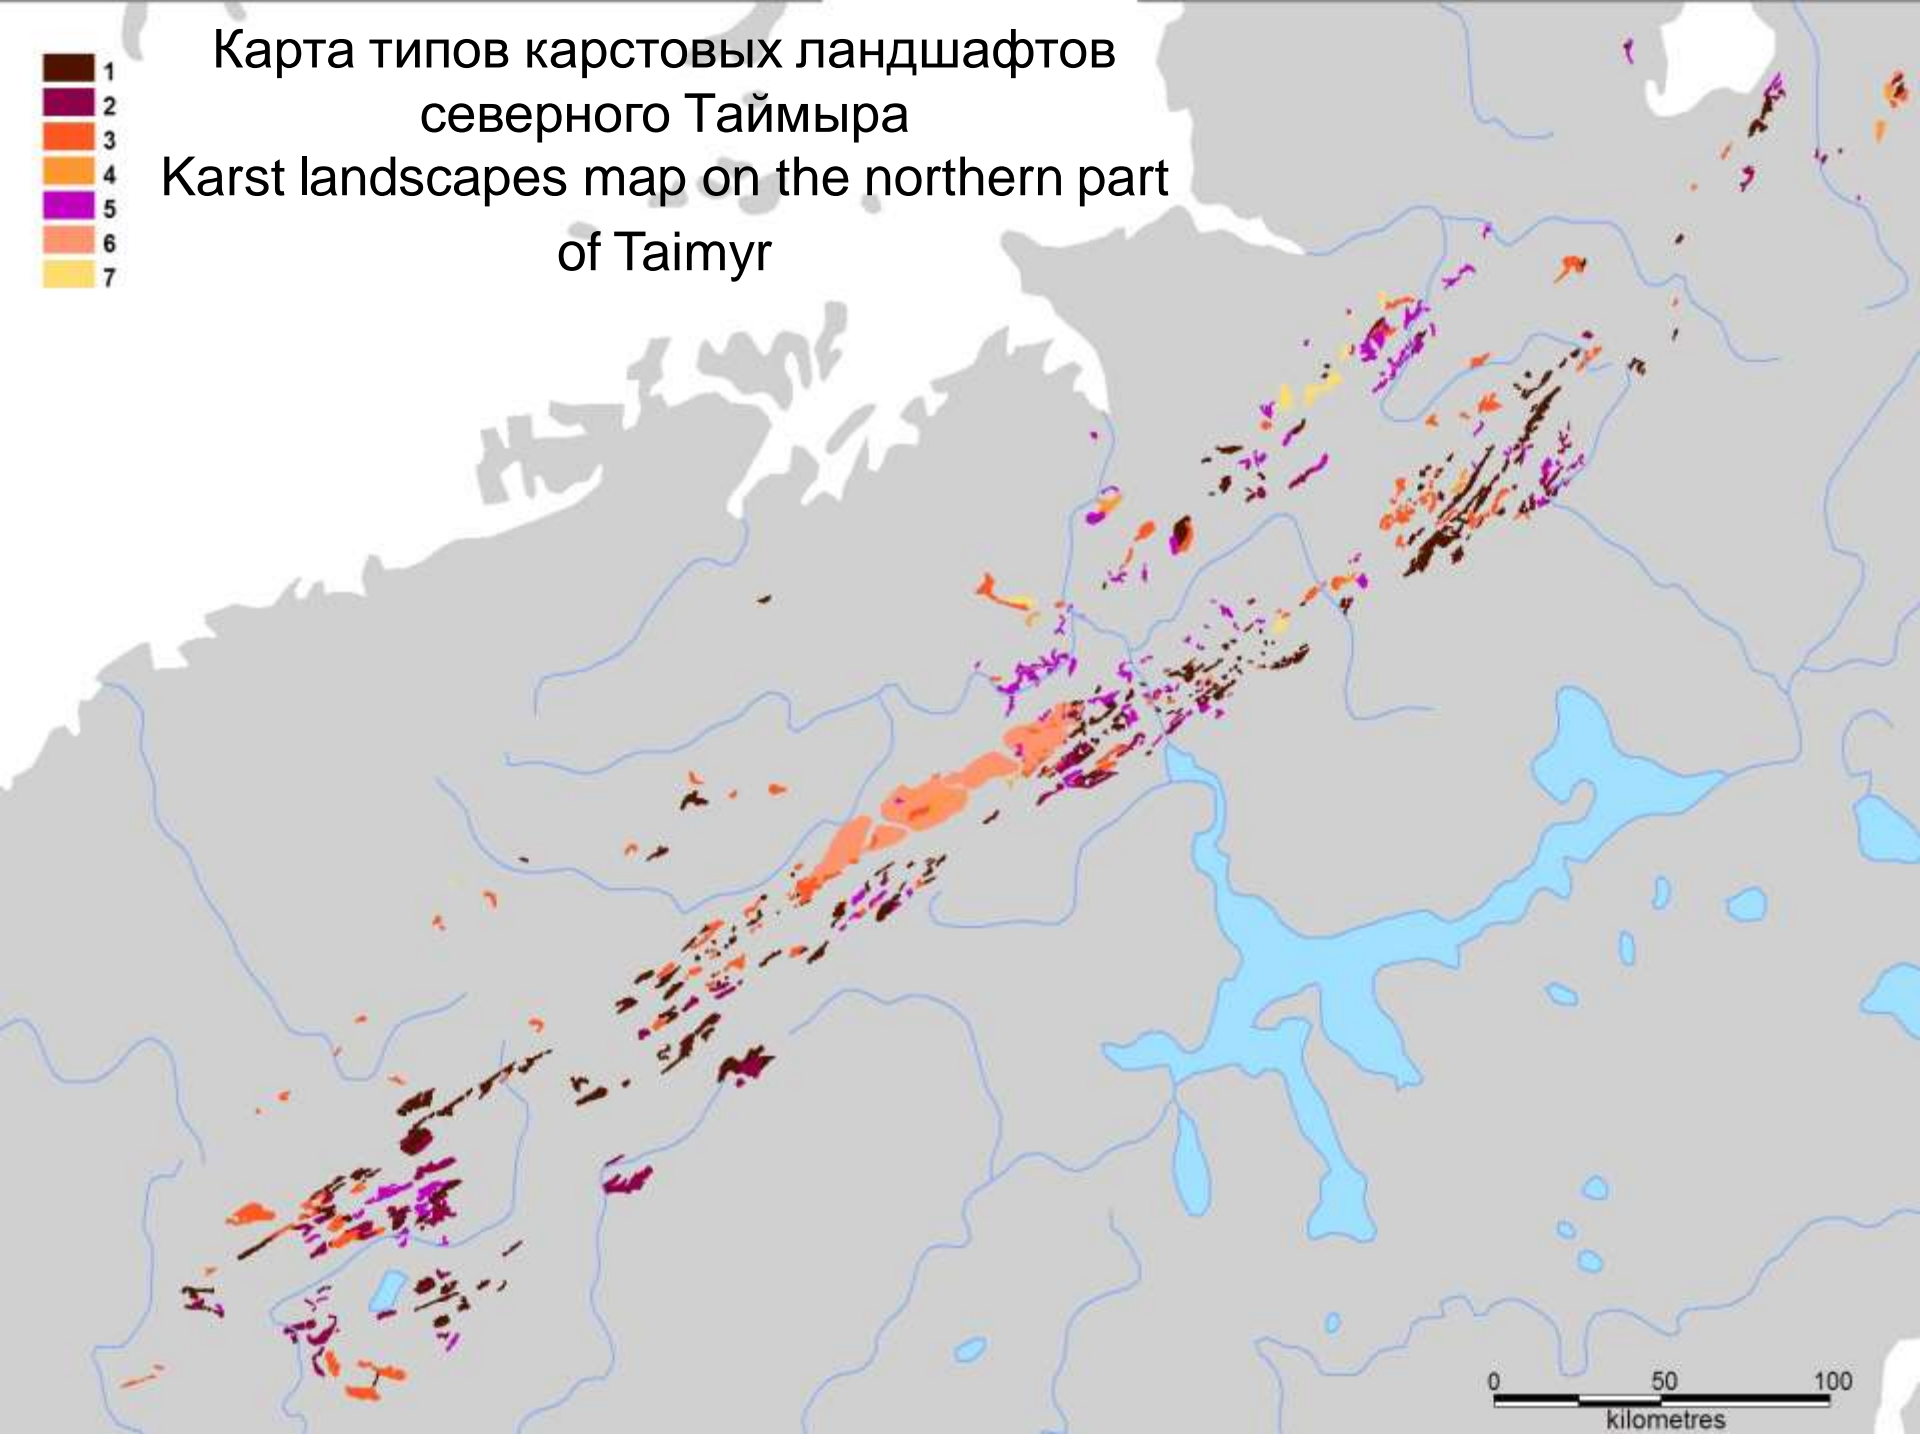

Карта типов карстовых ландшафтов
северного Таймыра

Karst landscapes map on the northern part
of Taimyr

- 1
- 2
- 3
- 4
- 5
- 6
- 7