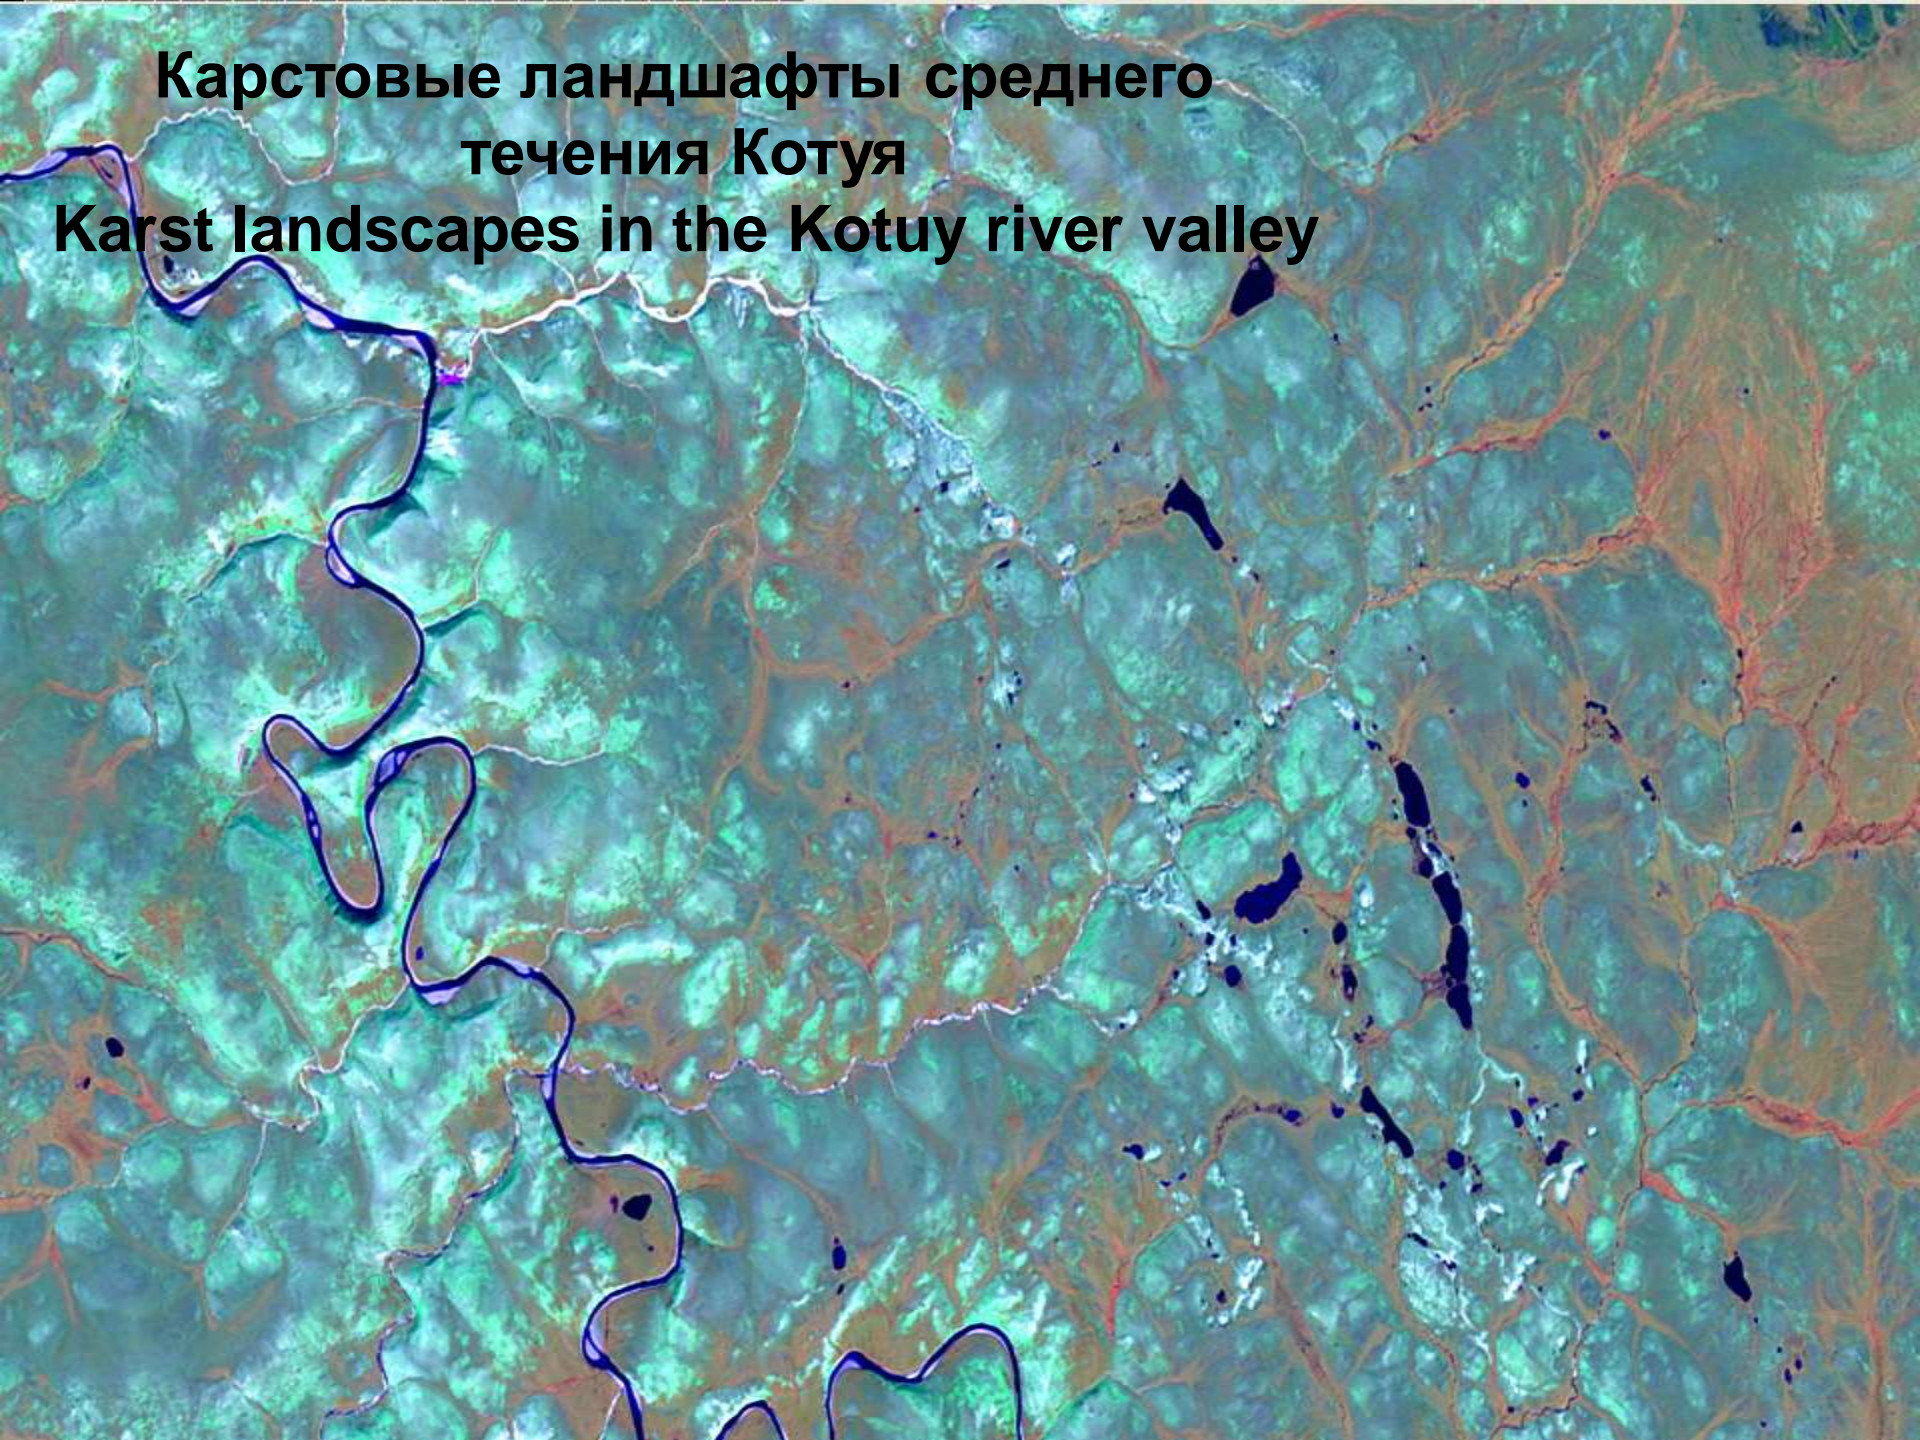

**Карстовые ландшафты среднего
течения Котуя**
Karst landscapes in the Kotuy river valley