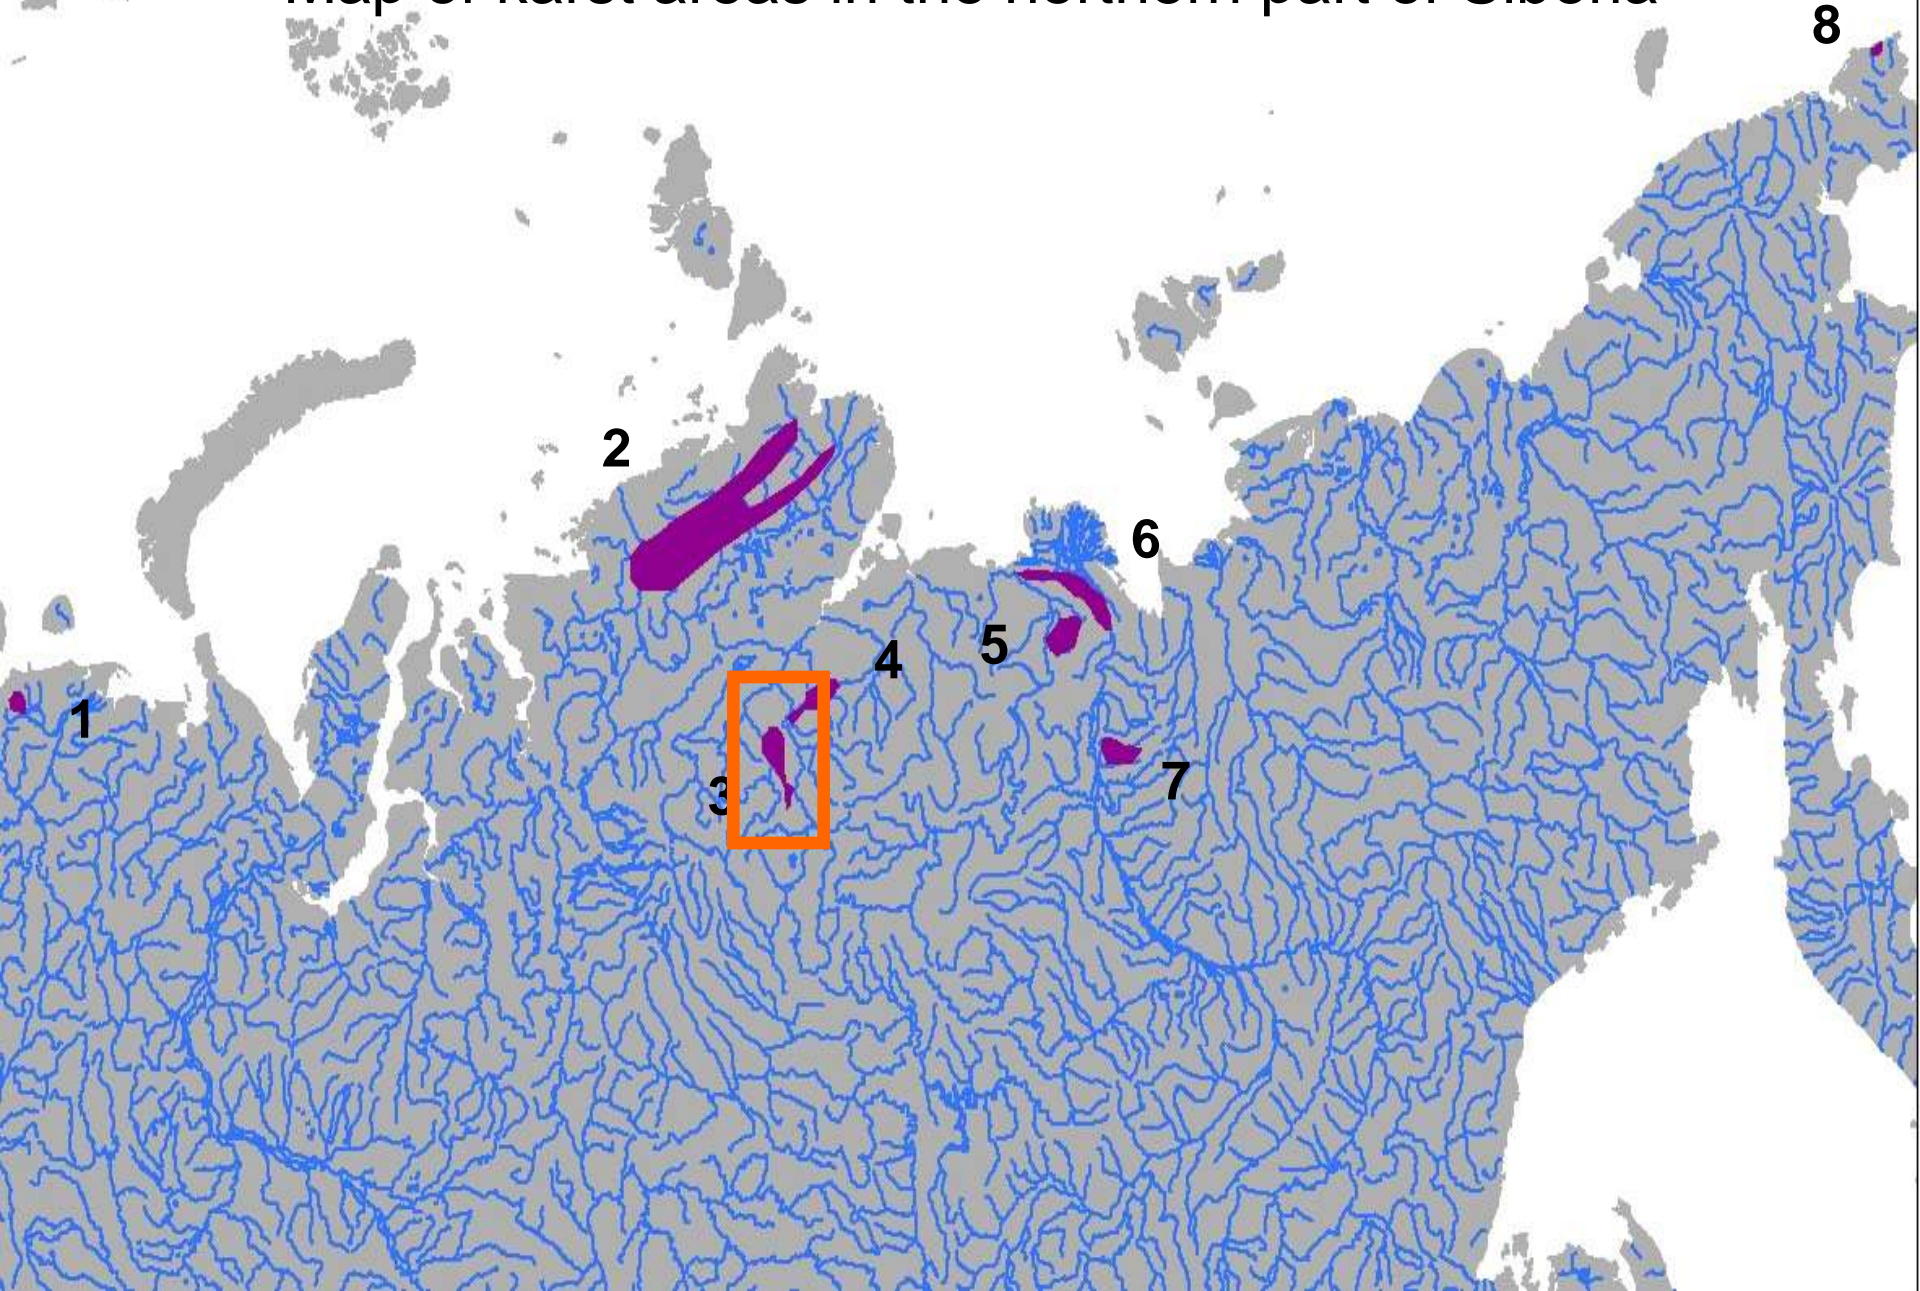

Карстовые ландшафты низовьев Лены
Karst landscapes of low Lena river

Карта карстовых проявлений в Российской Арктике
Map of karst areas in the northern part of Siberia

**Карстовые ландшафты среднего
течения Котуя**
Karst landscapes in the Kotuy river valley