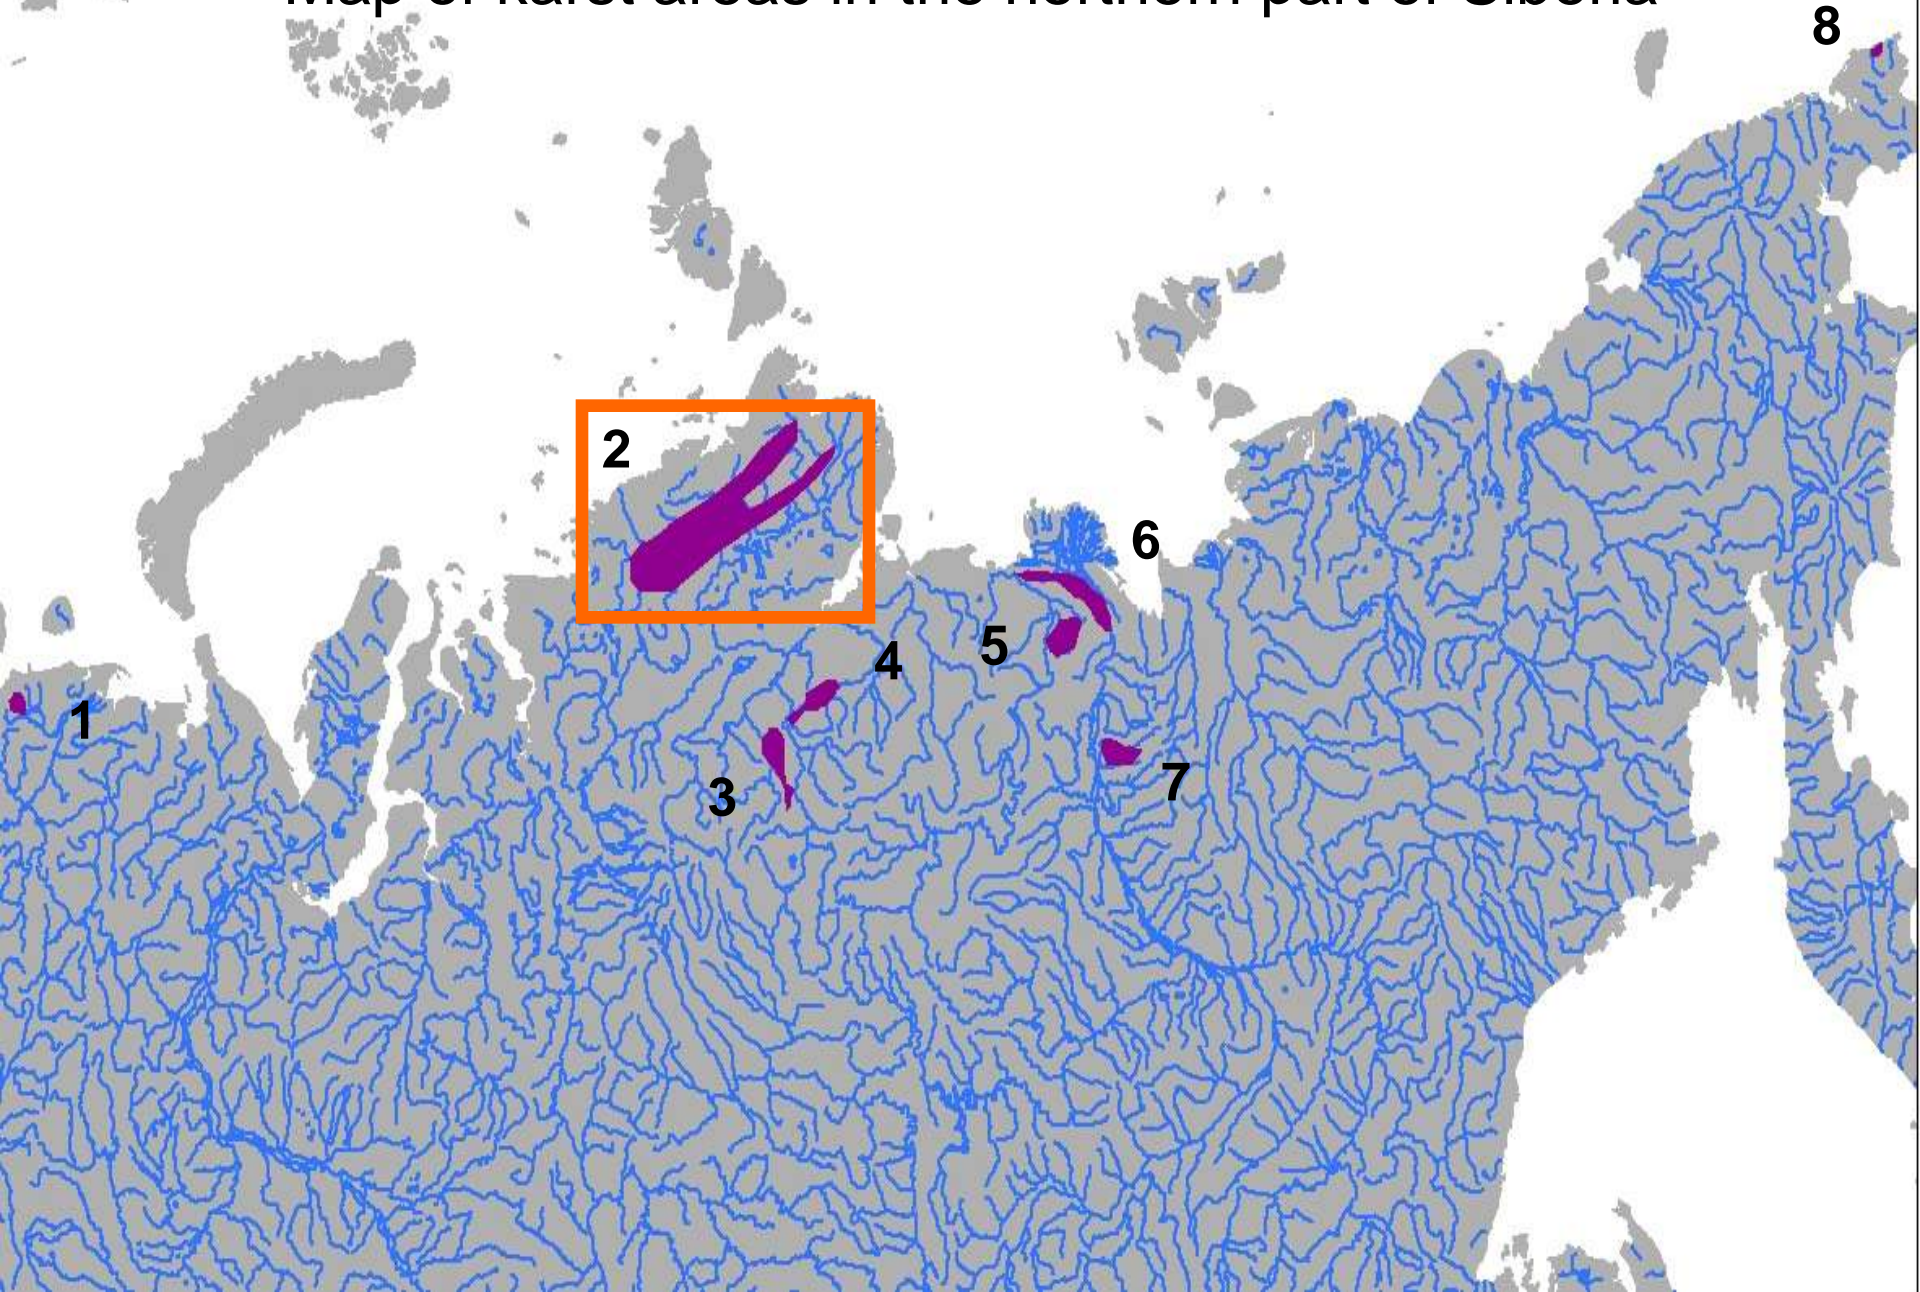

Результаты дешифрирования карстовых форм в северных районах Сибири

Дмитрий Добрынин
Андрей Семиколенных

The overview of karst topography in the northern part of Siberia according remote sensing data

Dmitriy Dobrynin
Andrew Semikolennykh

Карта карстовых проявлений в Российской Арктике
Map of karst areas in the northern part of Siberia

Мозаика космических снимков на
северный Таймыр

Satellite map on the northern part of Taimyr

Ареалы карстующихся пород на северном Таймыре

Карстовые ландшафты низовьев Лены
Karst landscapes of low Lena river

Карта карстовых проявлений в Российской Арктике
Map of karst areas in the northern part of Siberia

**Карстовые ландшафты среднего
течения Котуя**
Karst landscapes in the Kotuy river valley