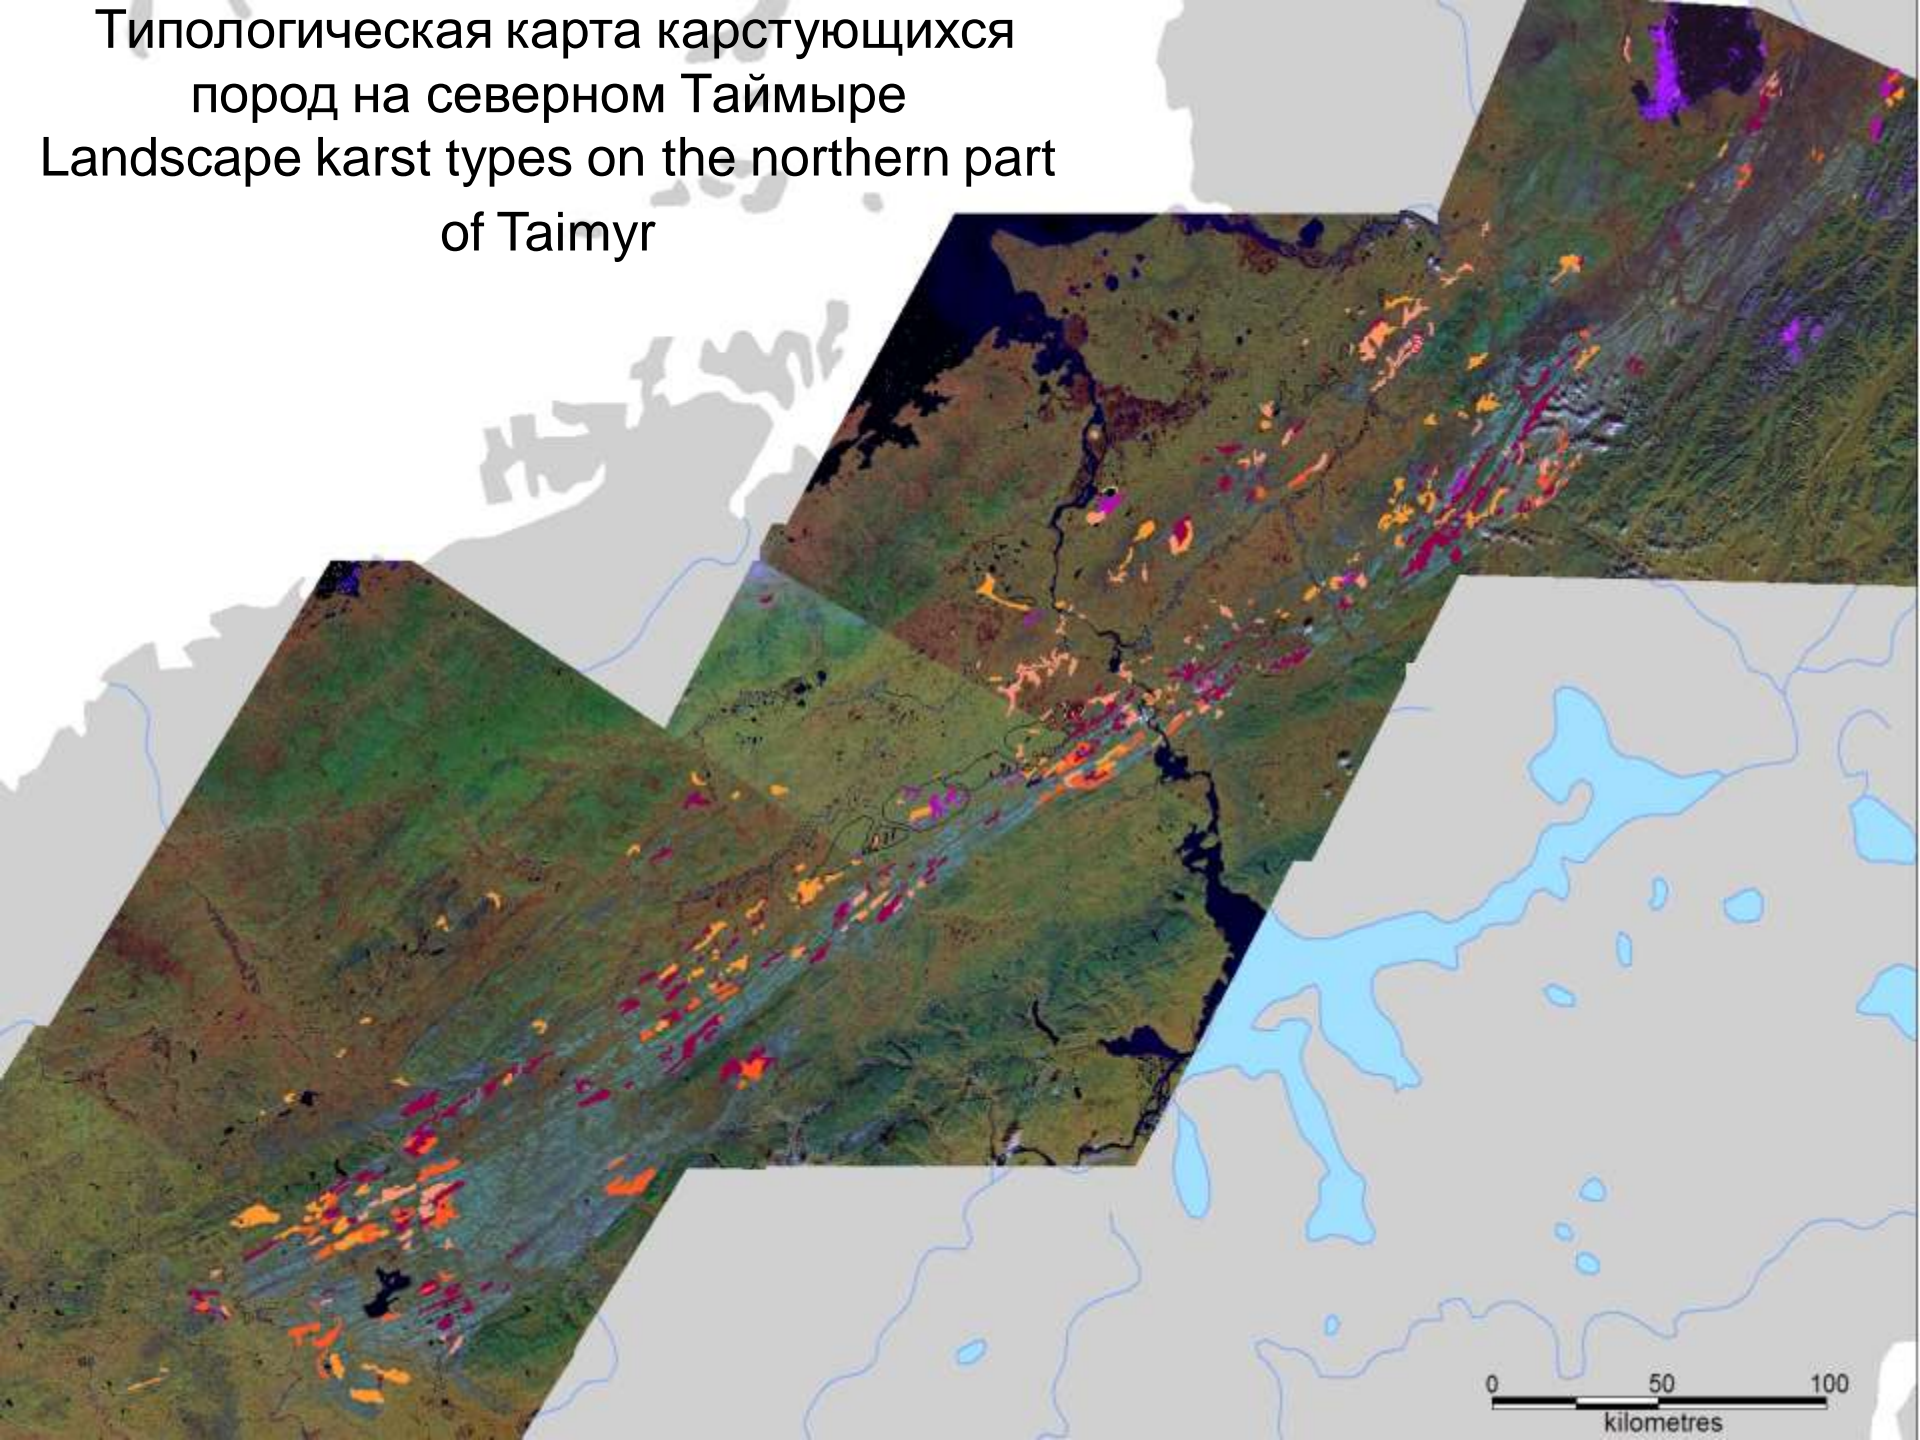

Типологическая карта карстующихся пород на северном Таймыре
Landscape karst types on the northern part
of Taimyr