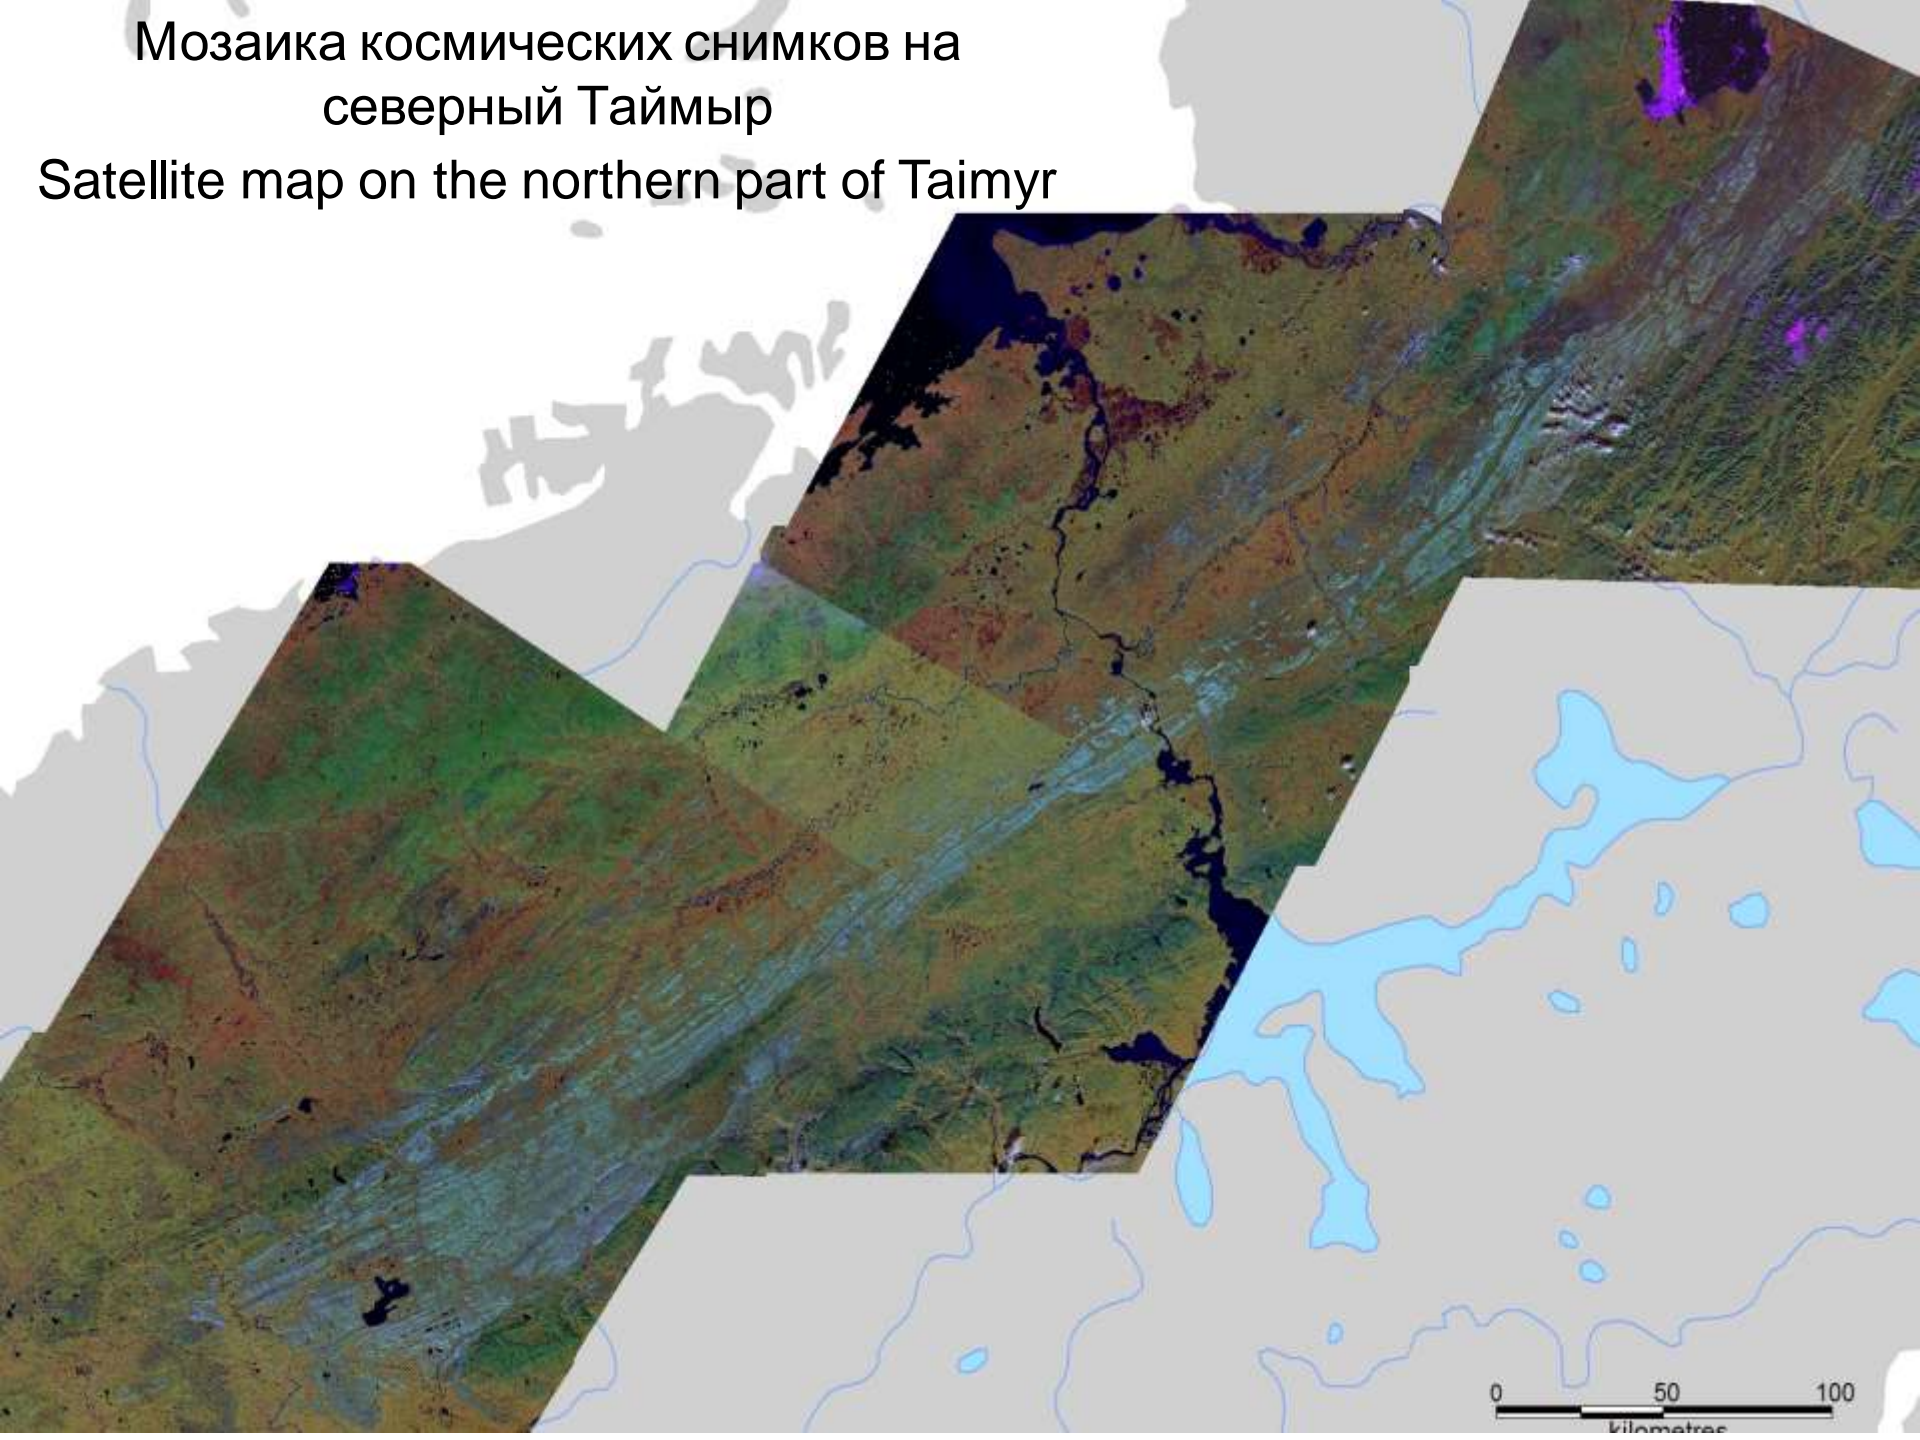

Результаты дешифрирования карстовых форм в северных районах Сибири

Дмитрий Добрынин
Андрей Семиколенных

The overview of karst topography in the northern part of Siberia according remote sensing data

Dmitriy Dobrynin
Andrew Semikolennykh

Карта карстовых проявлений в Российской Арктике
Map of karst areas in the northern part of Siberia

Мозаика космических снимков на
северный Таймыр

Satellite map on the northern part of Taimyr

Ареалы карстующихся пород на северном Таймыре